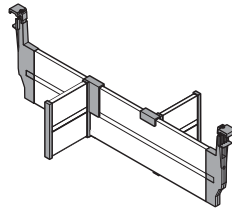

Set divisorio 60 per cestone
Cm 60 modular divider set for deep drawer

08702096