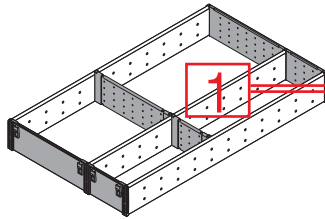

ORGA-LINE PER CASSETTI - POSIZIONAMENTO DEGLI AIUTI IN CUCINA

ORGA-LINE FOR DRAWERS - PLACEMENT OF KITCHEN ACCESSORIES

1 08702070

2 08702070 + 08702071

1 Oppure Otherwise
08702071

2 Oppure Otherwise
08702072

Portapellicole trasparenti (pellicola inclusa)

Foil/Film dispenser for transparent plastic film (incl.foil)

CODICE

08702070

Portapellicole d'alluminio (pellicola inclusa)

Foil/Film dispenser for aluminio foil (incl.film)

08702071

Portacoltelli grigio

Knives holder, gray colour

08702072