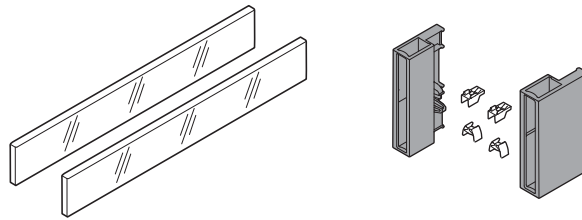

Kit vetro per cestone
Glass kit for deep drawer

Set divisorio 45 per cestoneù
Cm 45 modular divider set for deep drawer

CODICE

08702001