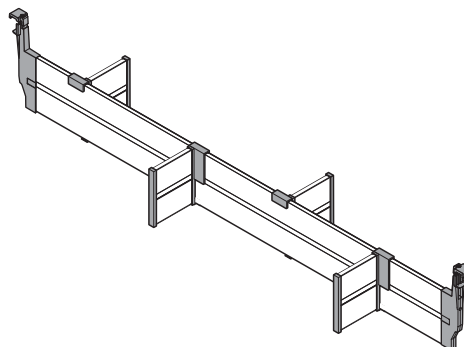

Set divisorio 120 per cestone
Cm 120 modular divider set for deep drawer