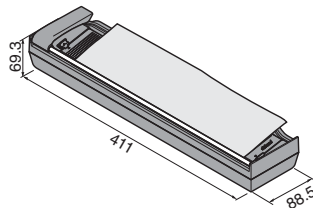

Portapellicole d'alluminio (pellicola inclusa)

Foil/Film dispenser for aluminio foil (incl.film)