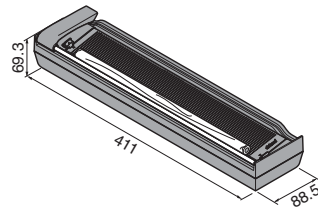

Portapellicole trasparenti (pellicola inclusa)

Foil/Film dispenser for transparent plastic film (incl.foil)

CODICE

08702070