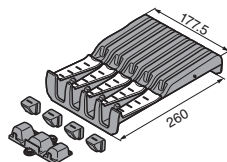

Portacoltelli grigio

Knives holder, gray colour