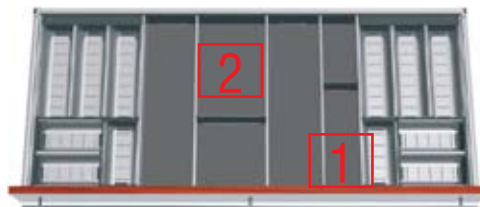

08700149X

Larghezza corpo mobile 450 mm (per cassetto da 45)
Cabinet widths 450 mm (for drawers 45)

acciaio/grigio
steel/gray

08702025X

tappetino L 45
no-slip W 45

08700150X

Larghezza corpo mobile 600 mm (per cassetto da 60)
Cabinet widths 600 mm (for drawers 60)

acciaio/grigio
steel/gray

08702030X

tappetino L 60
no-slip W 60

08700160X

Larghezza corpo mobile 900 mm (per cassetto da 90)
Cabinet widths 900 mm (for drawers 90)

acciaio/grigio
steel/gray

08702045X

tappetino L 90
no-slip W 90

08700170X

Larghezza corpo mobile 1200 mm (per cassetto da 120)
Cabinet widths 1200 mm (for drawers 120)

acciaio/grigio
steel/gray

08702055X

tappetino L 120
no-slip W 120

08700175X

ORGA-LINE PER CASSETTI - POSIZIONAMENTO DEGLI AIUTI IN CUCINA