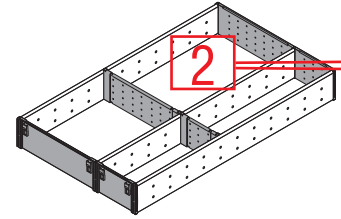

ORGA-LINE PER CASSETTI - POSIZIONAMENTO DEGLI AIUTI IN CUCINA

ORGA-LINE FOR DRAWERS - PLACEMENT OF KITCHEN ACCESSORIES

1 08702070

2 08702070 + 08702071

1 Oppure Otherwise
08702071

2 Oppure Otherwise
08702072

Portapellicole trasparenti (pellicola inclusa)

Foil/Film dispenser for transparent plastic film (incl.foil)

CODICE

08702070

Portapellicole d'alluminio (pellicola inclusa)

Foil/Film dispenser for aluminio foil (incl.film)

08702071

Portacoltelli grigio

Knives holder, gray colour

08702072